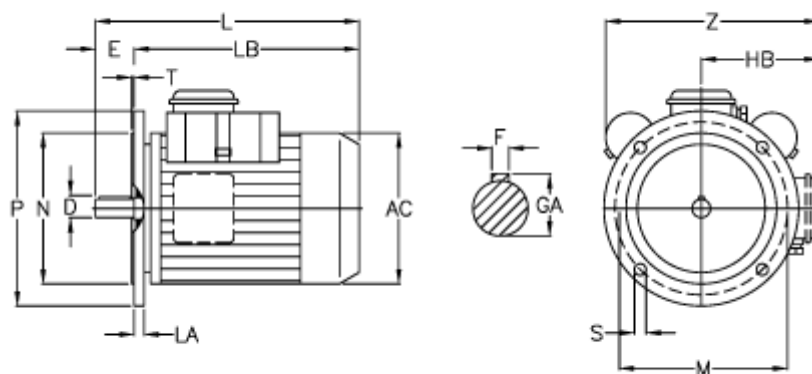

Varenummer: 25220464002

Beskrivelse: ICME Asynkronmotor MD100 B4 2,2KW  
1400 o/m 1x230 V B5 med start- & driftskondensator

## Mål

AC = 195	LB = 343
D = 28	M = 215
E = 60	N = 180
F = 8	P = 250
GA = 31.0	S = 14.0
HB = 140	T = 4.0
L = 403	Z = 260
LA = 14.0	